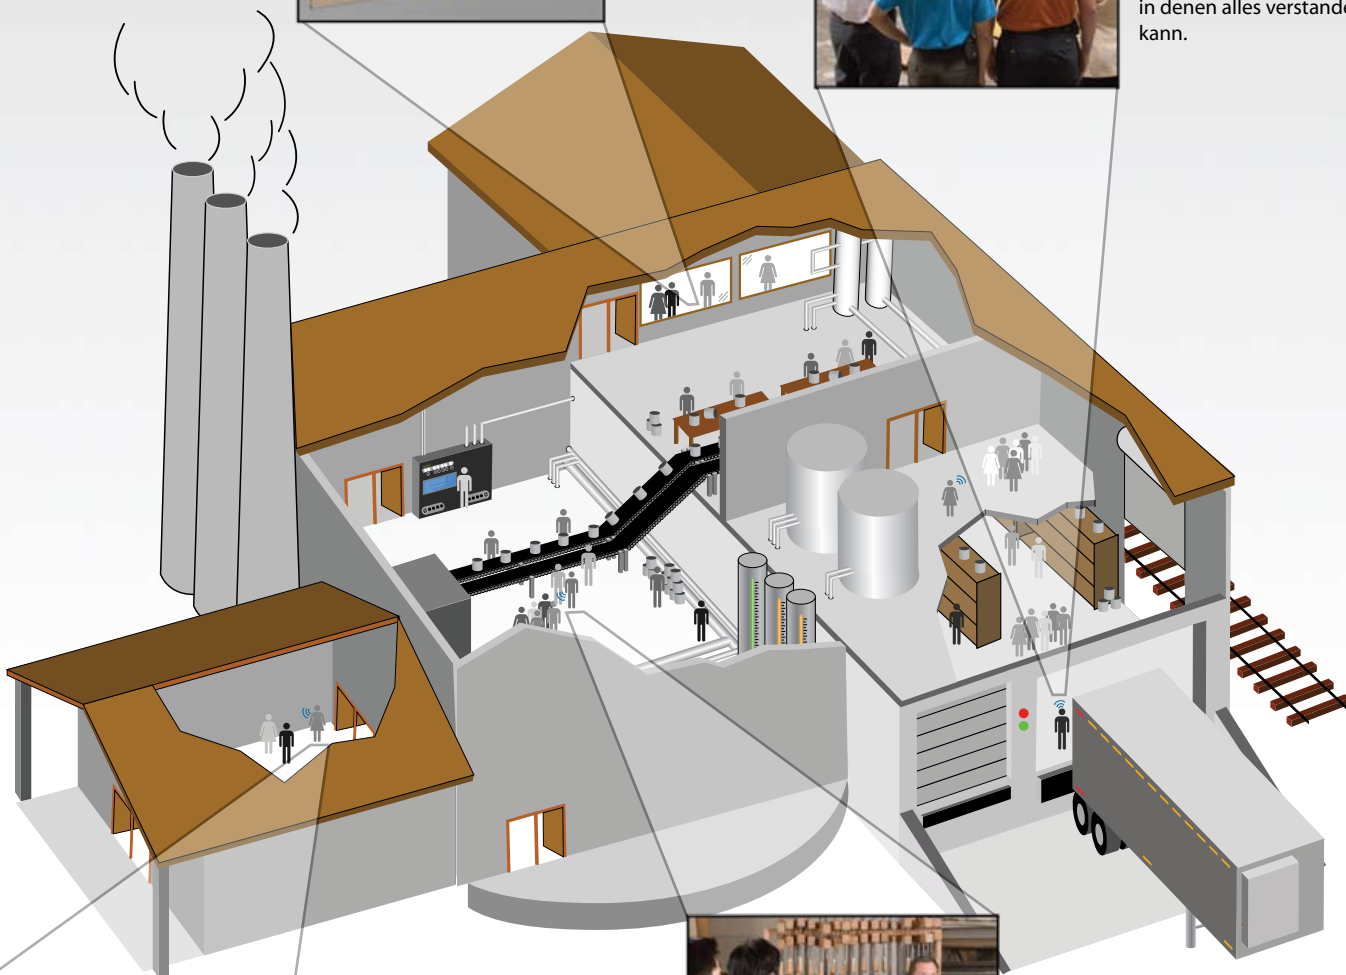

Listen's große Anzahl von Übertragungskanälen ermöglicht mehrere Gruppen mit unterschiedlichen Inhalten gleichzeitig durch Ihre Ausstellung zu führen. Mit dem LCD Display am Empfänger ist es auch für ungeübte Benutzer sehr leicht zwischen verschiedenen Kanälen bzw. Sprachen auszuwählen.